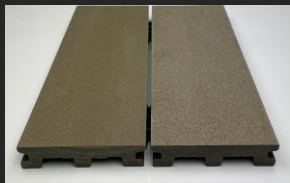

NEW

Lx120 Flat®

Lixado | Sanded
120x20x2300/3200mm

O Lx120 Flat® é um perfil semi-sólido destinado a tráfego reduzido. O seu sistema de fixação é feito através de um clip em POM, deixando uma junta de apenas 5mm.

Lx120 Flat® is a semi-solid profile intended for low traffic. Its fixation system is made through a POM clip, leaving a joint of only 5mm.