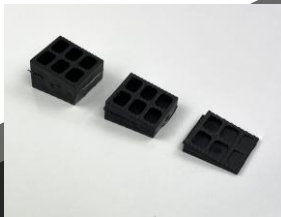

NEW

Acessórios | Accessories

Não basta ter o melhor produto do mundo... tem de ter também uma vasta gama de acessórios para permitir ao aplicador tirar o melhor do produto.

It is not enough to have the best product in the world ... you must also have a wide range of accessories to allow the applicator to get the best out of the product.