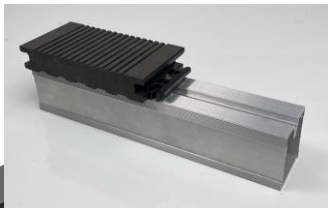

É a forma mais fácil e robusta de fazer a subestrutura do deck. Com um desenho desenvolvido para garantir uma ancoragem mais segura e fácil do parafuso, esta travessa otimiza a aplicação em mais de 30%. A própria travessa nivela a estrutura e é a melhor solução para uma estrutura cruzada (para quando não é possível furar o chão).