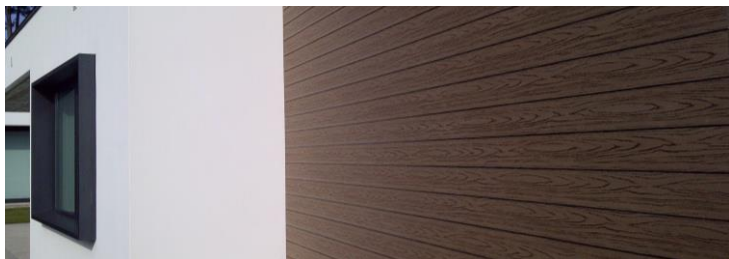

EzWall® é a melhor solução para um toque de distinção numa parede exterior ou interior.

EzWall® é fabricado em composto de madeira, com elevada resistência aos UVs, manutenção reduzida. Pode optar por 2 acabamentos distintos, e cinco cores diferentes.