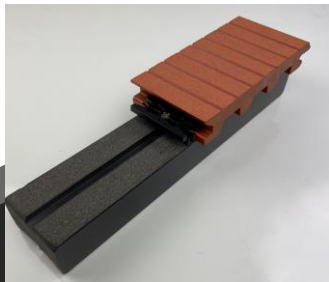

Travessa WPC | WPC Joist - 50x30x2300mm Clip Início | Initial Clip

Com elevada resistência à humidade, esta solução garante uma elevada longevidade quando aplicado num ambiente exigente.

With high resistance to humidity, this solution guarantees high longevity when applied in the most demanding environment.