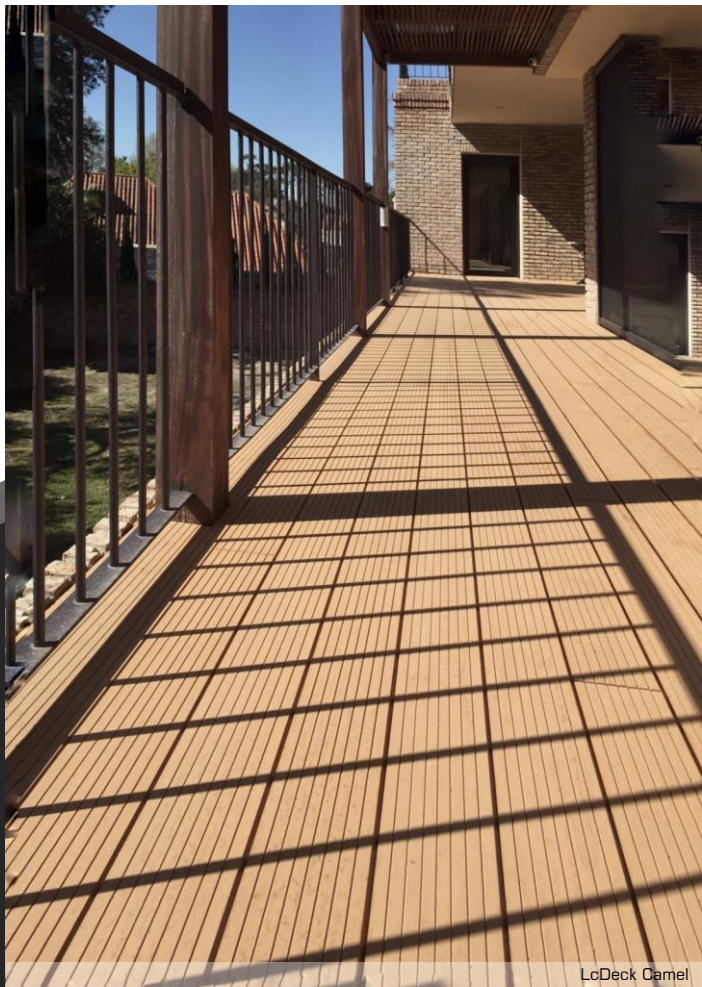

EPW

Luxury Decks

EpDeck Chocolate

EpDeck Antracite

LcDeck Camel

O objetivo do design é sempre fornecer uma solução contemporânea em consonância com a decoração existente. As soluções da EPW® podem-se adaptar a quase todas as necessidades. A coleção clássica como uma das escolhas, com seu tratamento de resistência aos raios ultravioleta e sua deslumbrante cor contemporânea - dando o toque de acabamento perfeito para o exterior exclusiva de qualquer casa.