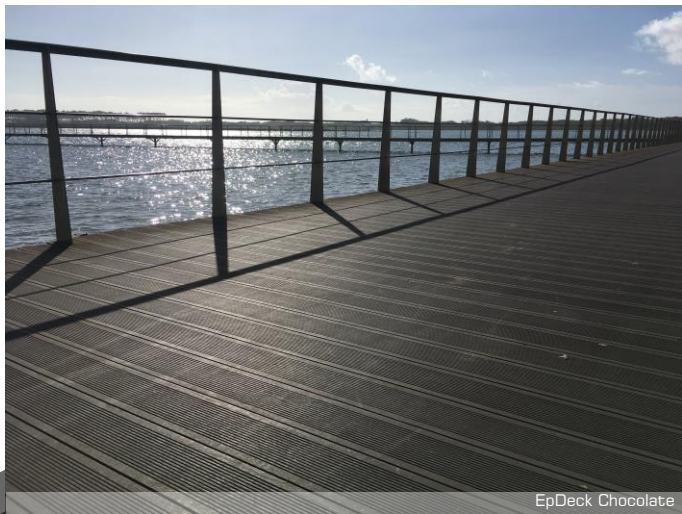

EPW

Luxury Decks

EpDeck Chocolate

EpDeck Antracite

LcDeck Camel

O objetivo do design é sempre fornecer uma solução contemporânea em consonância com a decoração existente. As soluções da EPW® podem-se adaptar a quase todas as necessidades. A coleção clássica como uma das escolhas, com seu tratamento de resistência aos raios ultravioleta e sua deslumbrante cor contemporânea - dando o toque de acabamento perfeito para o exterior exclusiva de qualquer casa.