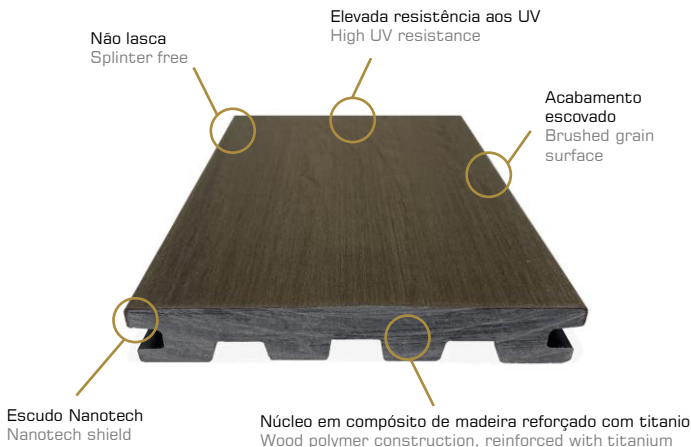

Kit para 1m² | Kit for 1sqm
Deck: 7,7ml
Clip: Sun
Sarrafo | Joist: 3ml

Cor | Color: Artico Ice
Largura | Width: 157mm
Espessura | Thickness: 16mm
Comprimento | Length: 2300/3200mm

Kit para 1m² | Kit for 1sqm
Deck: 7,7ml
Clip: Sun
Sarrafo | Joist: 3ml

Cor | Color: Artico Ice
Largura | Width: 157mm
Espessura | Thickness: 16mm
Comprimento | Length: 2300/3200mm

Kit para 1m² | Kit for 1sqm
Deck: 7,7ml
Clip: Sun
Sarrafo | Joist: 3ml

O EzWall® é um perfil para fachadas e tetos. Aplicação interior e exterior. O seu sistema de fixação é feito de forma invisível, podendo ter uma junta de 4 a 8mm.

EzWall® is a profile for facades and ceilings. Indoor and outdoor application. Its fixation system is made invisibly and may have a joint of 4 to 8mm.

Titanium Deck®

O mundo pula e avança. A tecnologia não pára de nos surpreender!