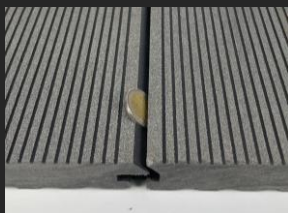

NEW

HavDeck Solid®

Lixado | Sanded
143x22x2300/3200mm

O HavDeck Solid® é um perfil maciço destinado a alto tráfego. O seu sistema de fixação é 100% invisível, evitando que pequenos objetos e lixo passem pelo deck.

HavDeck Solid® is a solid profile intended for high traffic. Its fixation system is 100% invisible, preventing small objects from passing through the deck.