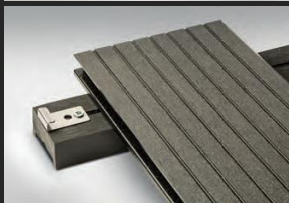

O clip inicial é o que deve utilizar quando quer iniciar uma aplicação com maior qualidade. Fabricado em Inox, e com a possibilidade de ser utilizado também no final da aplicação.

The initial clip is what you should use when you want to start an application with higher quality. Made of stainless steel, with the possibility of being used also at the end of the application.