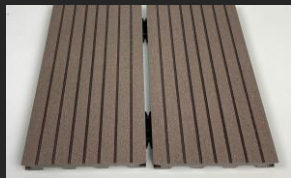

NEW

LcDeck Classic®

Lixado | Sanded
135x22x2300/3200mm

O LcDeck Classic® é um perfil semi-sólido destinado a tráfego reduzido. O seu sistema de fixação é feito através de um clipe em POM, deixando uma junta de apenas 5mm.

LcDeck Classic® is a semi-solid profile intended for low traffic. Its fixation system is made through a POM clip, leaving a joint of only 5mm.